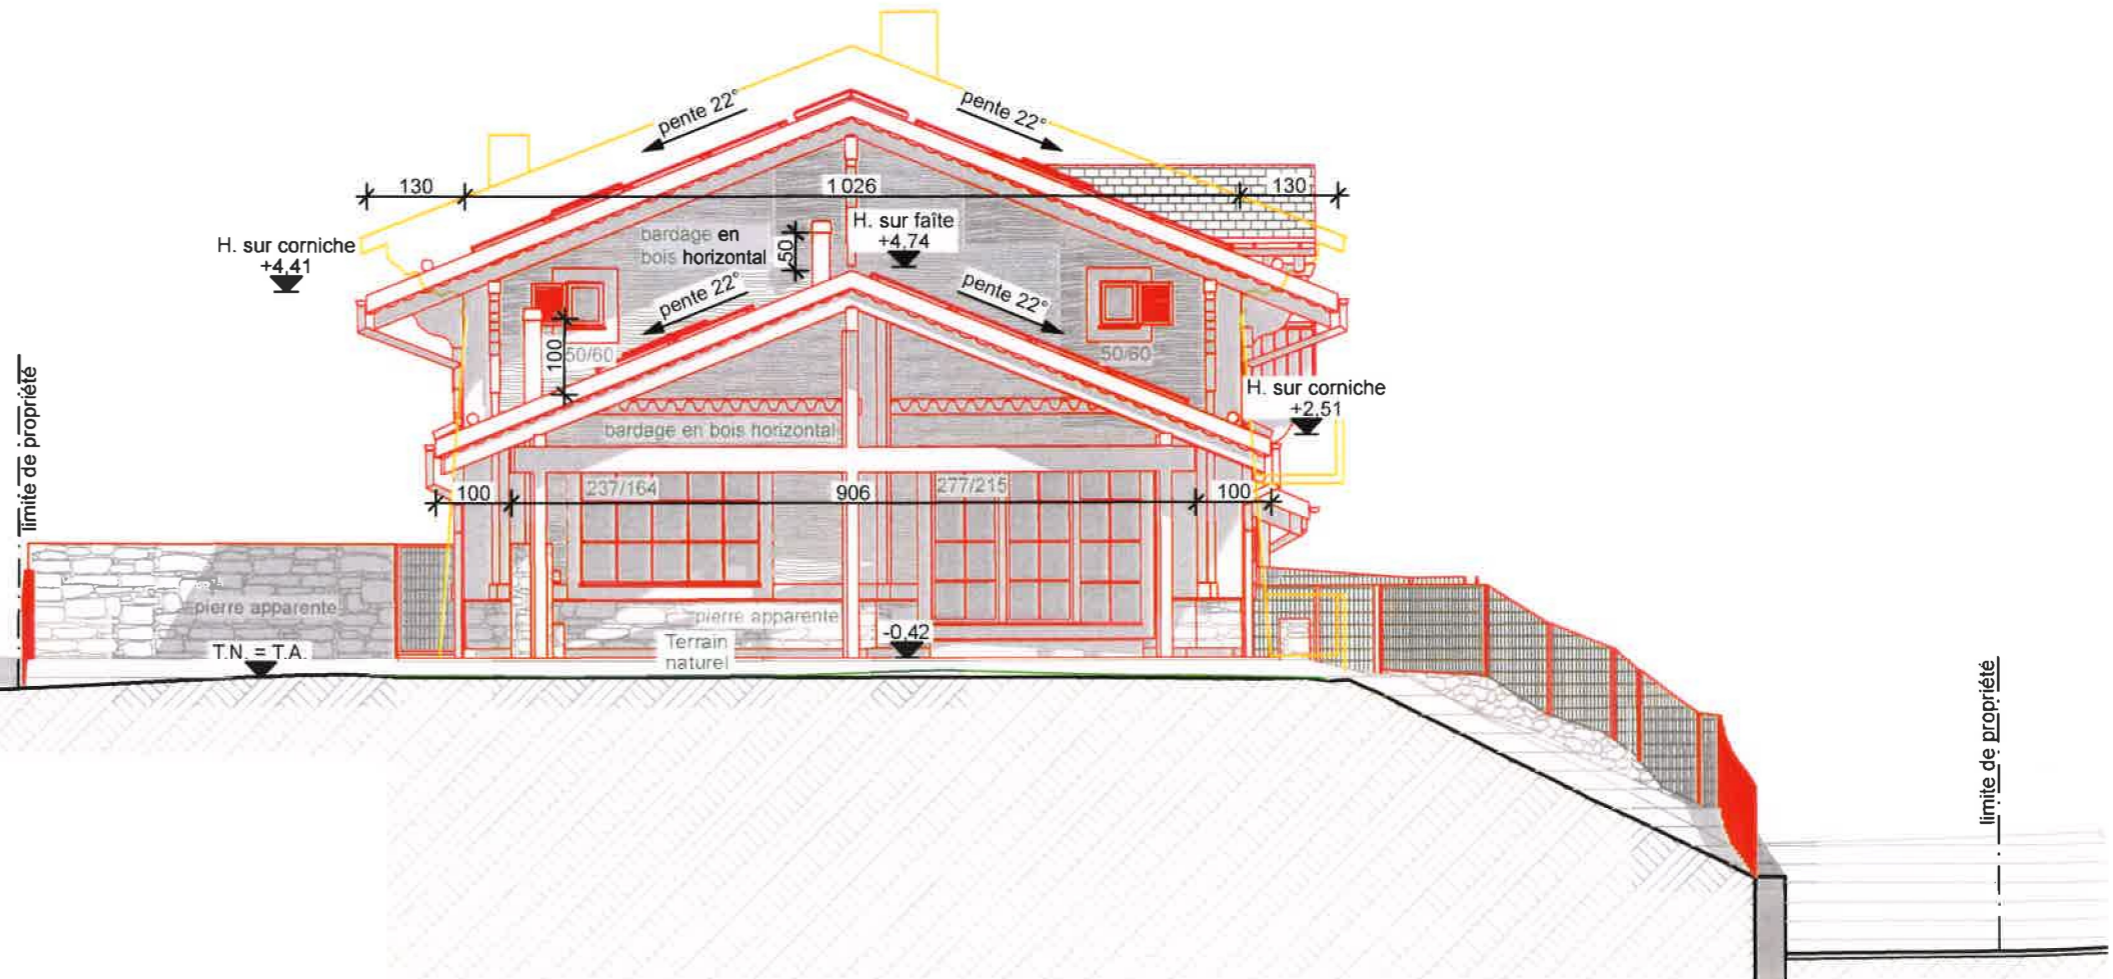

FAÇADE EST

FAÇADE NORD

Architecte
Imagine Architecture Sàrl
Jérôme Pollicino

Propriétaires
Catherine & Véronique Baumann

(Handwritten signatures in blue ink)

- existant
- à construire
- à démolir

1660 Château-d'Œx - Rte de Sur les Riaux 7
Parcelle N° 2615 - N°ECA 3020

Reconstruction d'un chalet WeberHaus Minergie sur sous-sol en béton existant

date	jour	heure	format	par
ENQUÊTE	31.03.26	1:100	A3	6/14
description		Architecte : J. Pollicino Dessin : J. Chapalay		
FAÇADES NORD ET EST				