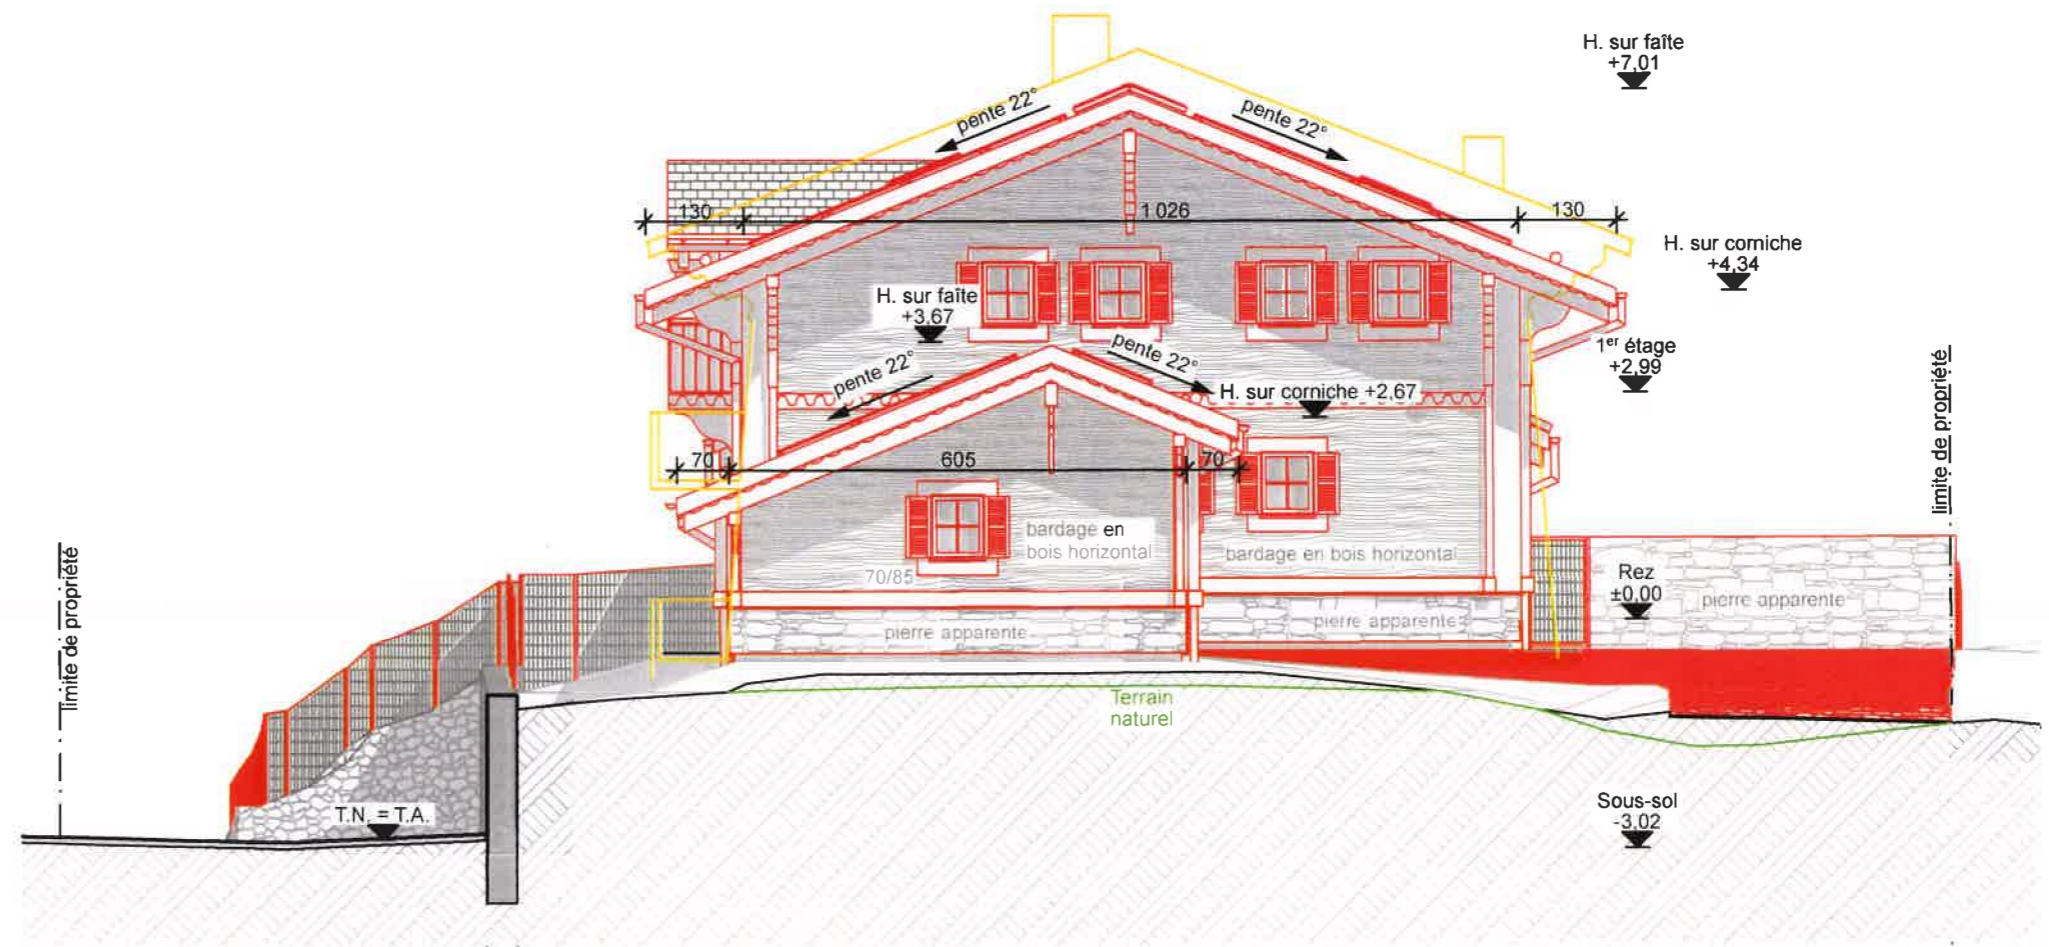

FAÇADE SUD

FAÇADE SUD bis

**Architecte**  
Imagine Architecture Sàrl  
Jérôme Pollicino

**Propriétaires**  
Catherine & Véronique Baumann

*(Handwritten signatures in blue ink)*

- existant
- à construire
- à démolir

**1660 Château-d'Œx - Rte de Sur les Riaux 7**  
Parcelle N° 2615 - N°ECA 3020

Reconstruction d'un chalet WeberHaus Minergie sur sous-sol en béton existant

DATE	DATE	ÉCHELLE	FORMAT	NUMÉRO
ENQUÊTE	31.03.26	1:100	A3	8/14
FAÇADES SUD ET SUD bis		Architecte : J. Pollicino Dessin : J. Chapalay		