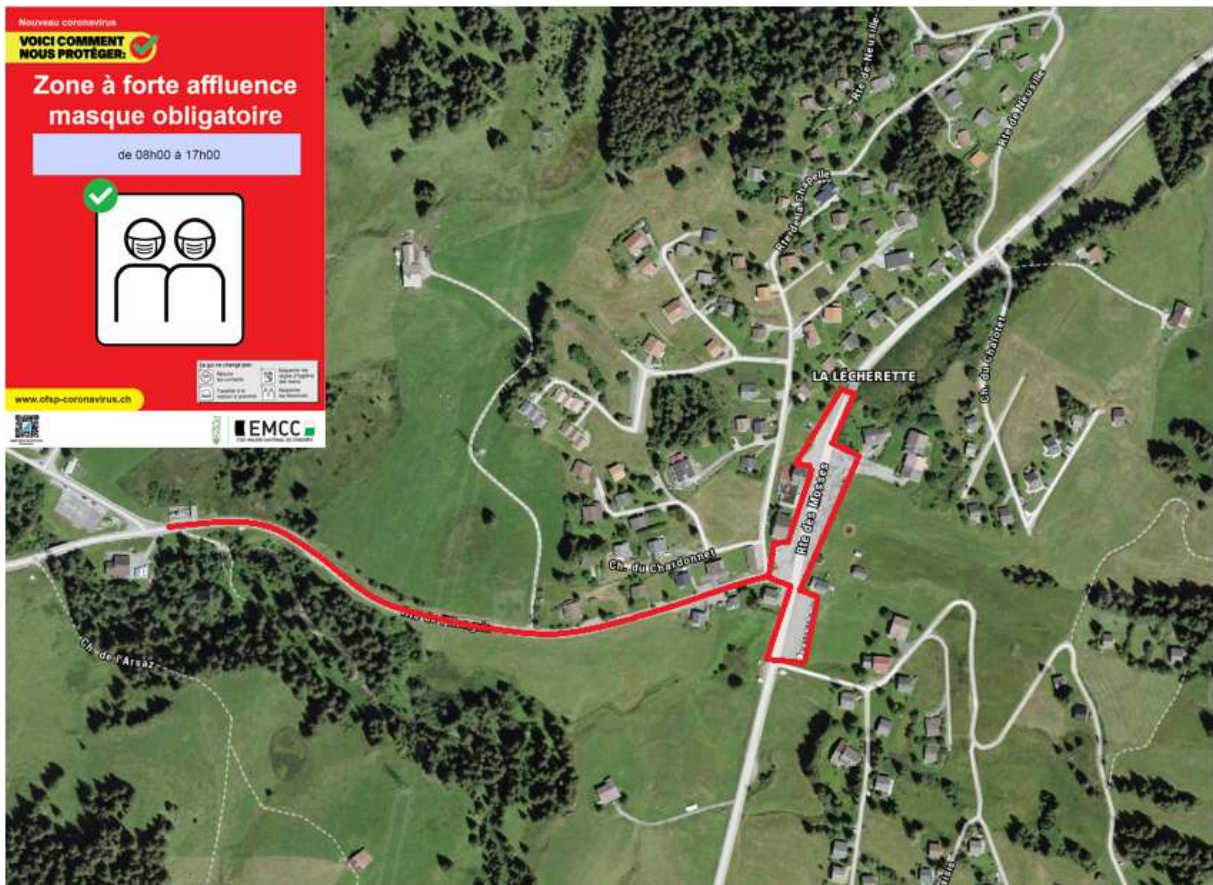

## Plan de protection « Covid-19 »

Suite à l'arrêté d'application de l'ordonnance fédérale sur les mesures destinées à lutter contre l'épidémie de Covid-19, la commune de Château-d'Oex a établi un plan de protection qui entrera en vigueur **dès le 22 décembre 2020**.

Jusqu'à nouvel avis, le secteur de La Lécherette ci-dessous a été désigné comme zone de forte affluence et nécessitera **le port du masque facial**.

PORT DU MASQUE OBLIGATOIRE DE 08H00 à 17H00

Nous vous remercions d'avance de bien vouloir respecter les consignes sanitaires.